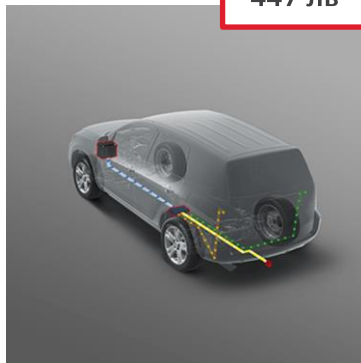

АКСЕСОАРИ

177 лв

PW2410H001

Стелка за багажник
- за нисък под

177 лв

PW2410H000

Стелка за багажник
- за среден под

Създадени специално за багажното пространство на твоя Aygo X, за да го запазят чист. Специалната релефна повърхност предпазва от разместване на багажа.

150 лв

PW45600025

Комплект секретни болтове за колелата

Подсилени стоманени болтове, които осигуряват постоянна защита от кражба на алуминиевите колела.

281 лв

PW1700H100

Странични предпазни лайсни

За допълнителен слой защита, за да предпазят страничните панели от леки удари и ожулвания.

1227 лв

PW9620H002

Комплект за монтаж на стойка за велосипеди

Изработена от черна стомана с висока якост. Предлага възможност за монтиране на държач за велосипеди върху превозни средства без теглещ капацитет.

447 лв

PW5D00H000

Окабеляване за теглич 13 Pin

13-пинов кабелен сноп на теглича, съвместим както с ремаркета, оборудвани с LED, така и с ремаркета с крушка, за прехвърляне на светлините на автомобила към светлините на ремаркетото.

891 лв

PW6A300110

Видеорегистратор - Преден

Видео регистратора предлага повече сигурност на пътя. Осигурява запис/видео доказателство в случай на инцидент.

2935 лв

Модерният дизайн позволява достъп до багажника дори когато е натоварен. Напълно сгъваем за лесен монтаж, боравене и съхранение. Разполага със заключване за велосипед към носач и носач към кола и има вградени светлини и държач за регистрационни табели с 13-пинов контакт.

PW96202002

Сгъваем държач за 2 бр. велосипеди

61 лв

PW02300000

Аварийна светлина

Автомобилна аварийна лампа с кехлибарена мигаща светлина (LED) за сигнализация в случай, че превозното средство е обездвижено на пътя или че неговият полезен товар е паднал върху пътя. Лампата работи на батерия (включена).