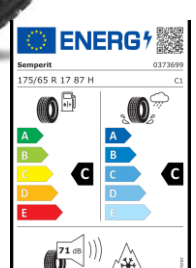

- ☒ 10 години гаранция Toyota Relax
- ☒ 12 години гаранция срещу перфорация от корозия
- ☒ Специални условия за финансиране с Toyota Optimal Leasing