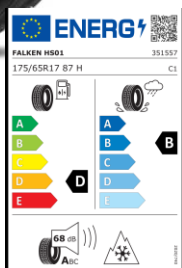

TMEWA0H022UY
Комплект зимни
гуми Falken с
алуминиеви
джанти 17"