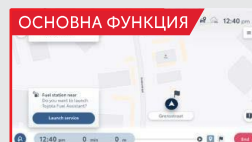

ОСНОВНА ФУНКЦИЯ

ИНТЕГРИРАНИ СВЪРЗАНИ УСЛУГИ НА TOYOTA SMART CONNECT

- Безжичен Apple CarPlay.
- Безжичен Android Auto.
- Интелигентно паркиране.
- Асистент за горивото.