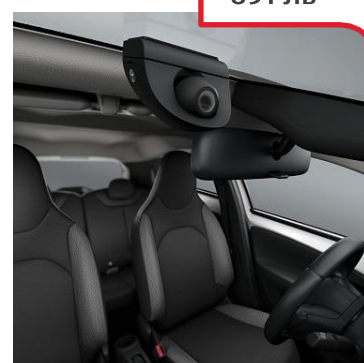

891 лв

PW6A300110

Видеорегистратор - Преден

Видео регистратора предлага повече сигурност на пътя. Осигурява запис/видео доказателство в случай на инцидент.

2935 лв

Модерният дизайн позволява достъп до багажника дори когато е натоварен. Напълно сгъваем за лесен монтаж, боравене и съхранение. Разполага със заключване за велосипед към носач и носач към кола и има вградени светлини и държач за регистрационни табели с 13-пинов контакт.