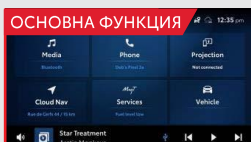

### Свързаност, която не спира да се подобрява!

MyToyota

Connected Services

- Свързаните услуги са достъпни през Toyota Smart Connect
- Toyota Smart Connect е налична в AYGO X ENVY
- Функциите, които предоставя, са включени в цената за автомобила в рамките на 4-годишен абонаментен план.