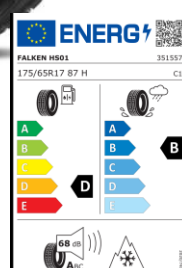

TMEWS0H005NY
Комплект зимни
гуми Semperit
със стоманени
джанти 17"